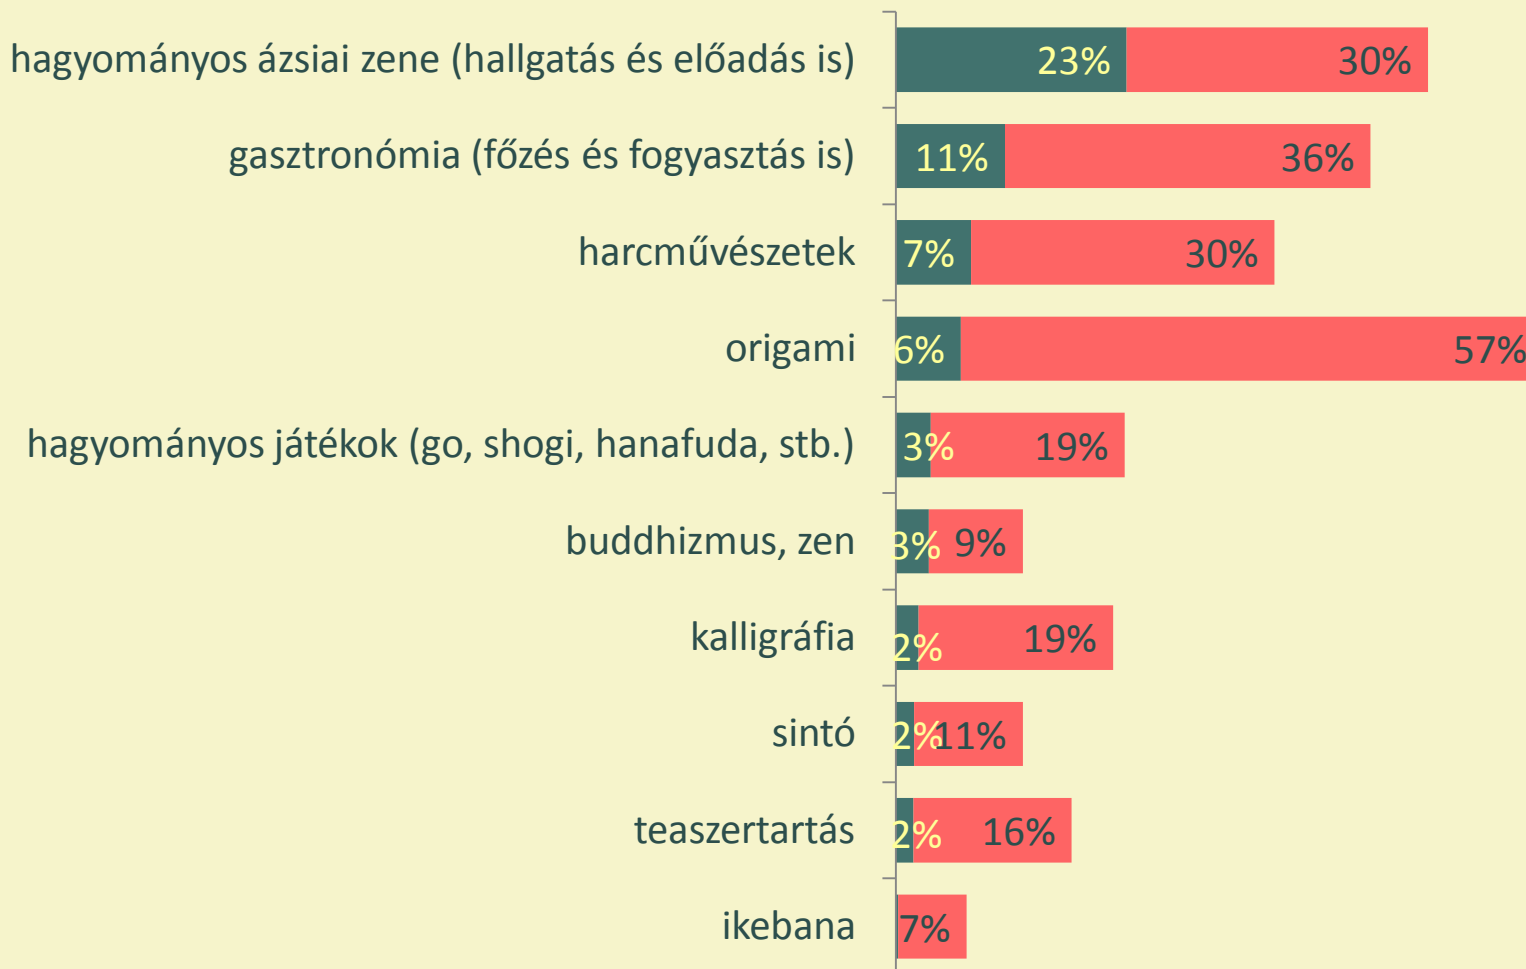

Dragon Ball – 15%

Sailor Moon – 11%

Maja, a méhecske – 7%

Inuyasha – 6%

Kalán néni – 3%

Múmin – 3%

Ezüst nyíl – 1%

Kaleido Star – 1%

Milyen műfajú, stílusú animéket és mangákat kedvelsz leginkább?

Ahonnán mindez ered...

Japán nyelvtanulás

Voltál-e már Japánban

- nem, és nem is tervezek kiutazni
- nem, de szeretnék kijutni
- igen, egyszer
- igen, többször is
- igen, jelenleg ott élek

Jelenleg is ott él: 3 fő

Japánhoz kötődő kulturális tevékenységek

■ Ismeri és gyakorolja ■ Ismeri, próbálta

Egyéb kulturális területek

■ érdekel és nagy rajongója vagyok ■ érdekel és hobbiszinten foglalkozom vele

Con, con, con

Voltál-e már animés tematikájú rendezvényen?

Kivel jártál conon?

Összesen hány olyan ember van az ismeretségi körödben, aki szereti az animét és/vagy mangát?

Átlagosan 18,8 ismerős

Magyarország anime-térképe