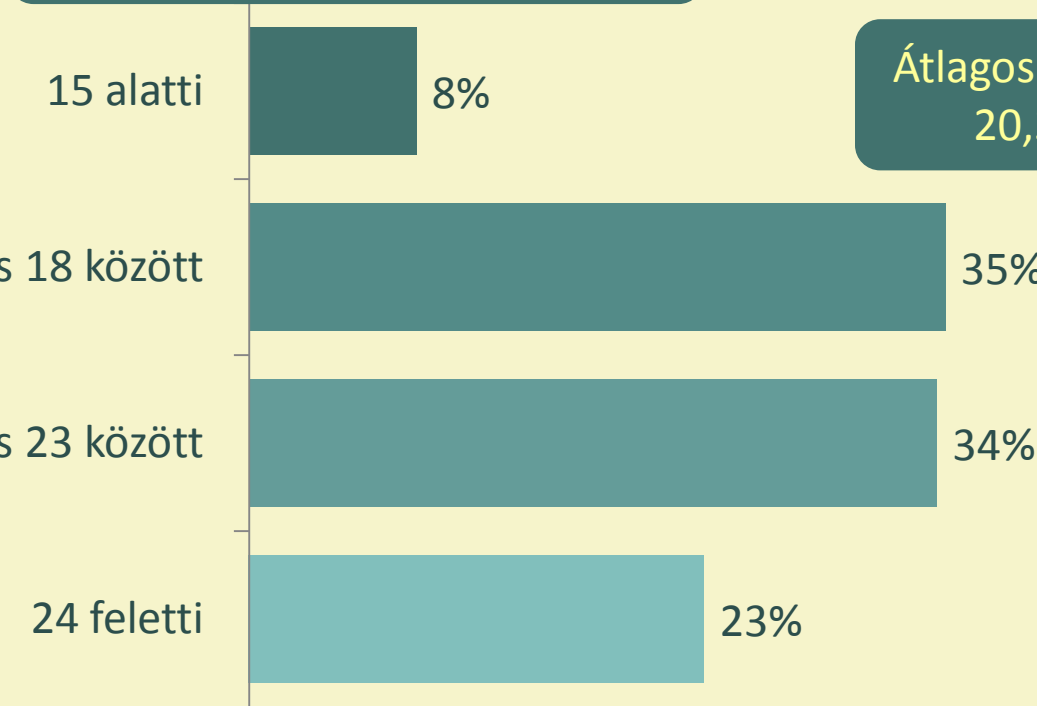

Nagy Anime és Manga Kutatás 2013 Eredmények

A kérdőívet készítette:

Pravda Szilvia

Dobay Ádám

Az adatokat feldolgozta:

Láda Viktória

Általában a kérdőívet kitöltőkről

**Összesen 3168-an
válaszoltak**

**Átlagos életkor:
20,3 év**

Legidősebb: 63 éves

Legfiatalabb 9 éves

Nemek aránya

Megnézett animék, elolvasott mangák

Körülbelül hány animét néztél...

Körülbelül hány mangát olvastál...

■ legalább 1 részig ■ végig

■ legalább 1 fejezetig ■ végig

Az első anime

Első anime, amit láttál valaha

Inuyasha – 17%

Dragon Ball – 14%

Naruto – 14%

Sailor Moon – 9%

Pokemon – 6%