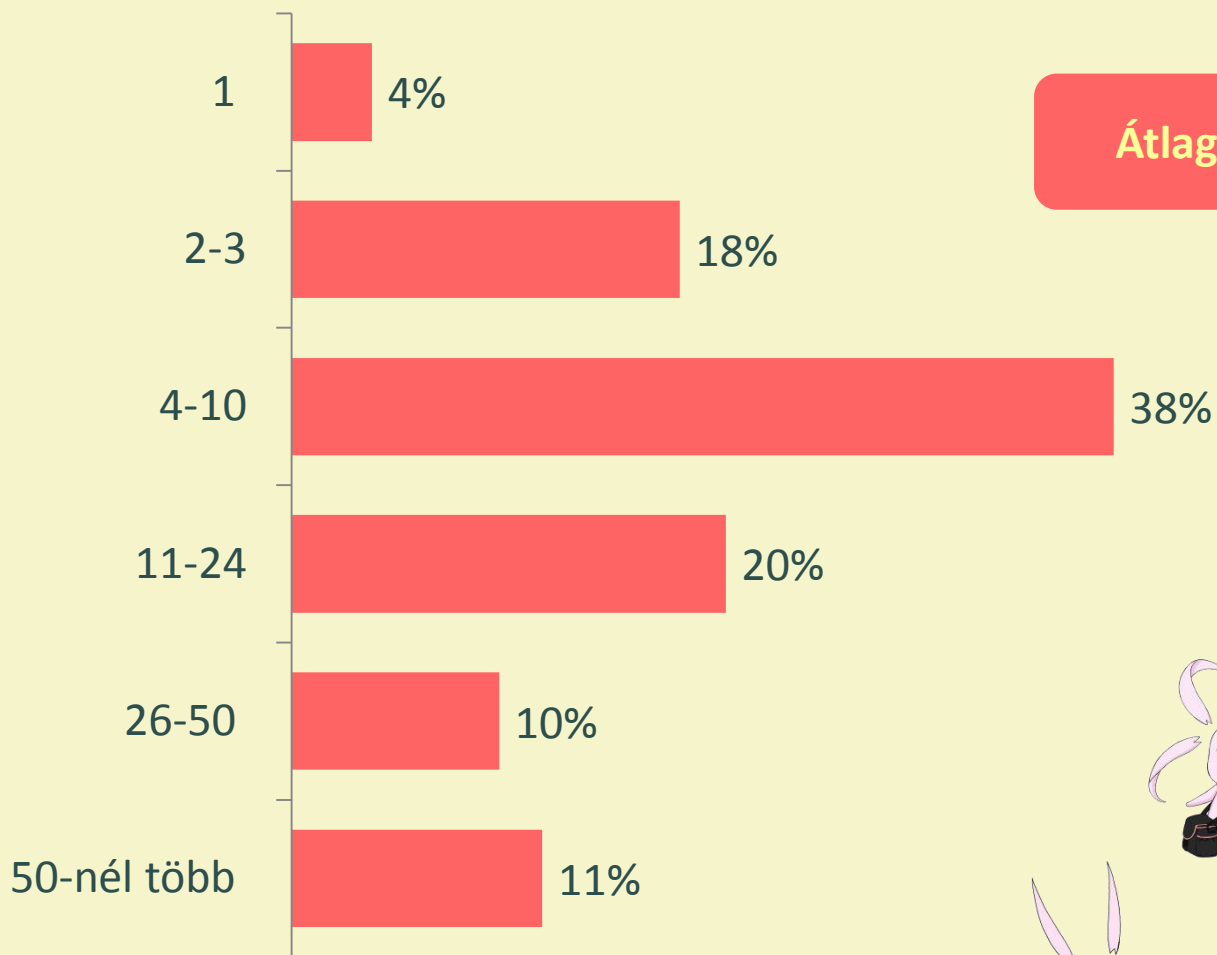

Jelenleg is ott él: 3 fő

Japánhoz kötődő kulturális tevékenységek

■ Ismeri és gyakorolja ■ Ismeri, próbálta

Egyéb kulturális területek

■ érdekel és nagy rajongója vagyok ■ érdekel és hobbiszinten foglalkozom vele

Con, con, con

Voltál-e már animés tematikájú rendezvényen?

Kivel jártál conon?

Összesen hány olyan ember van az ismeretségi körödben, aki szereti az animét és/vagy mangát?

Átlagosan 18,8 ismerős

Magyarország anime-térképe

Nem
válaszolt:
8%

Magyarország anime-térképe

Nem választott: 8%

Vidéki klubok a megyében

Kedvenc és legfontosabb animéink, mangáink – 50-41. helyezettek

Életed meghatározó animéje/mangája

Air – 2%

Ouran High School Host Club – 2%