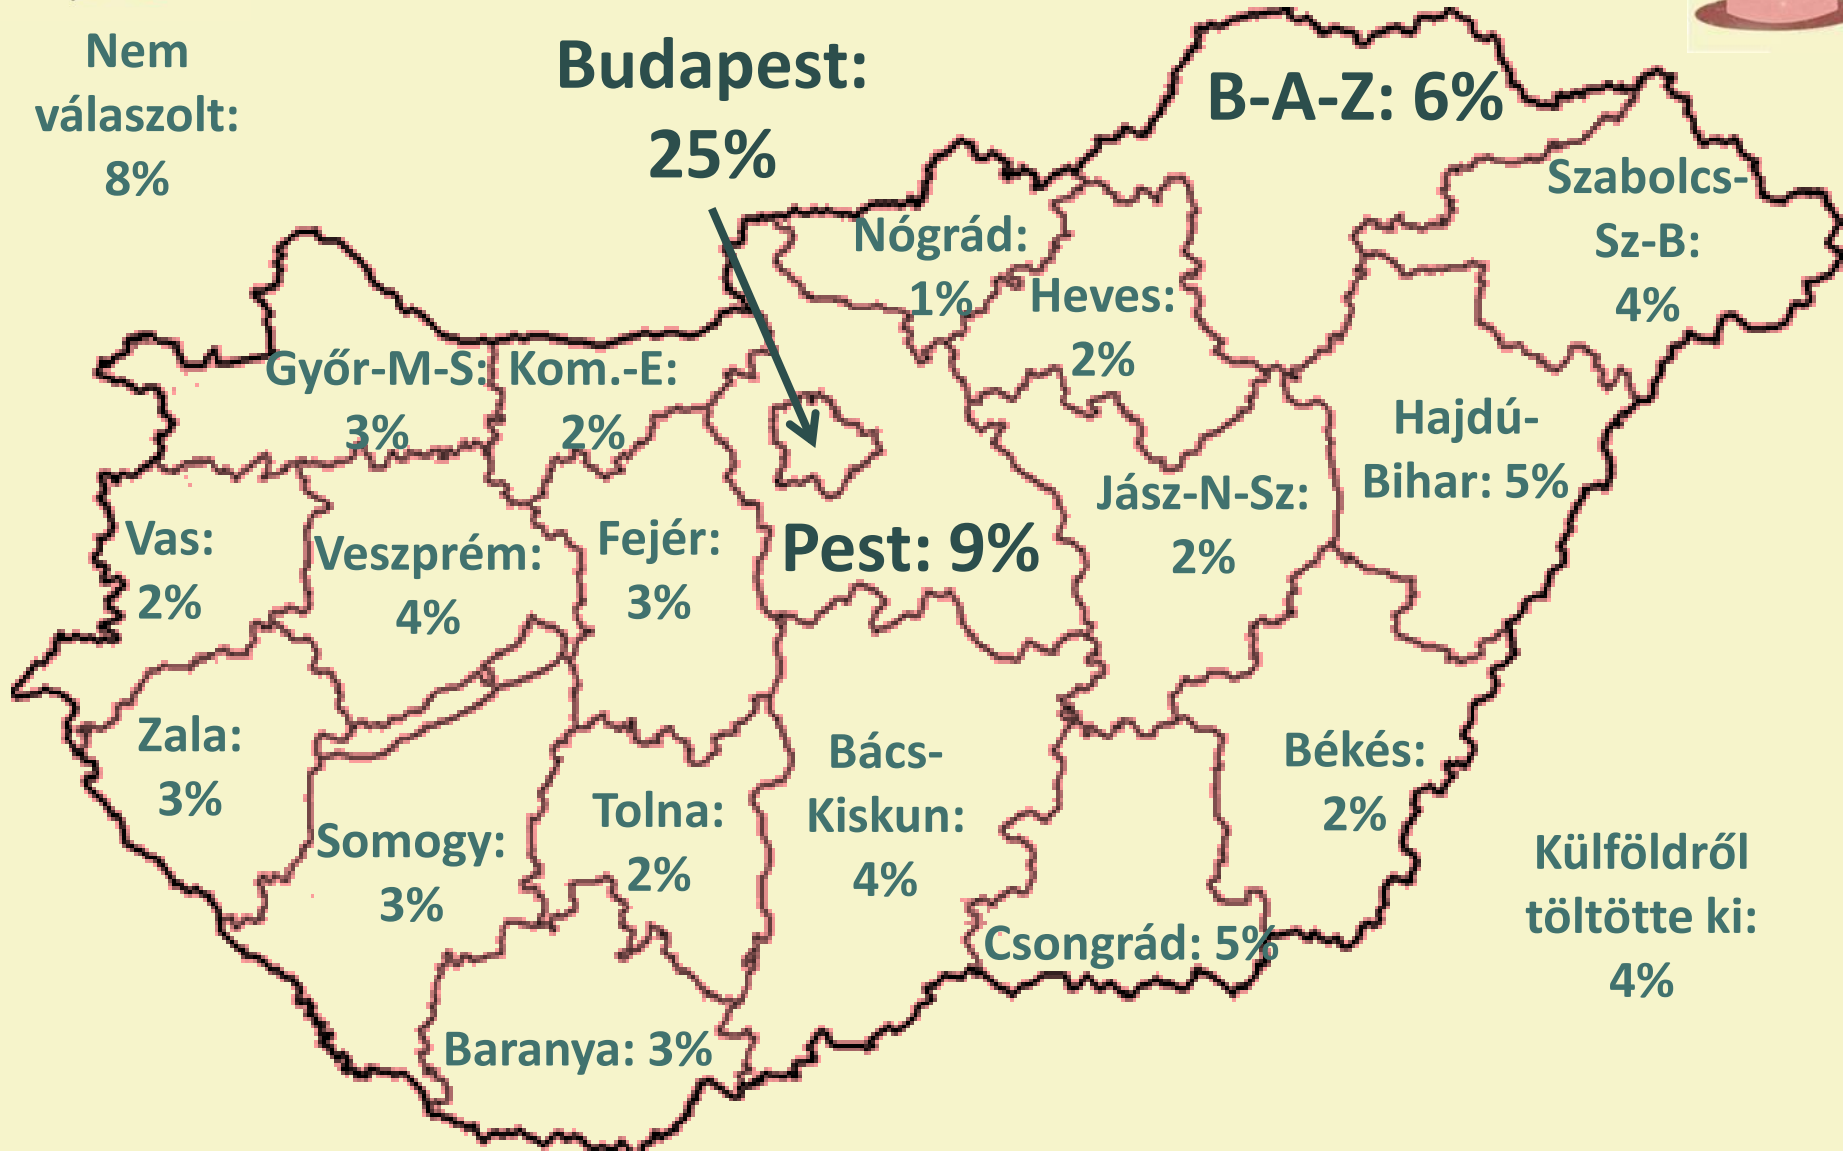

Con, con, con

Voltál-e már animés tematikájú rendezvényen?

Kivel jártál conon?

Összesen hány olyan ember van az ismeretségi körödben, aki szereti az animét és/vagy mangát?

Átlagosan 18,8 ismerős

Magyarország anime-térképe

Nem
válaszolt:
8%

Magyarország anime-térképe

Nem választott: 8%

Vidéki klubok a megyében

Kedvenc és legfontosabb animéink, mangáink – 50-41. helyezettek

Életed meghatározó animéje/mangája

Air – 2%

Ouran High School Host Club – 2%