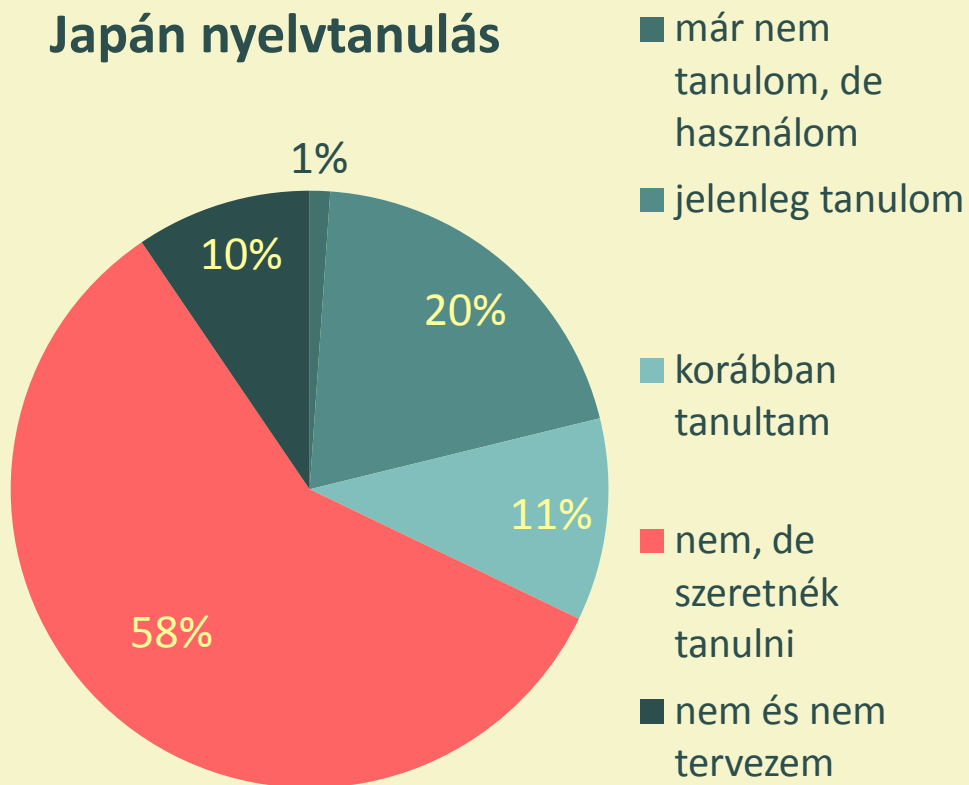

Dragon Ball – 15%

Sailor Moon – 11%

Maja, a méhecske – 7%

Inuyasha – 6%

Kalán néni – 3%

Múmin – 3%

Ezüst nyíl – 1%

Kaleido Star – 1%

Milyen műfajú, stílusú animéket és mangákat kedvelsz leginkább?

Ahonnán mindez ered...

Japán nyelvtanulás

Voltál-e már Japánban

- nem, és nem is tervezek kiutazni
- nem, de szeretnék kijutni
- igen, egyszer
- igen, többször is
- igen, jelenleg ott élek

Jelenleg is ott él: 3 fő

Japánhoz kötődő kulturális tevékenységek

■ Ismeri és gyakorolja ■ Ismeri, próbálta

Egyéb kulturális területek

■ érdekel és nagy rajongója vagyok ■ érdekel és hobbiszinten foglalkozom vele