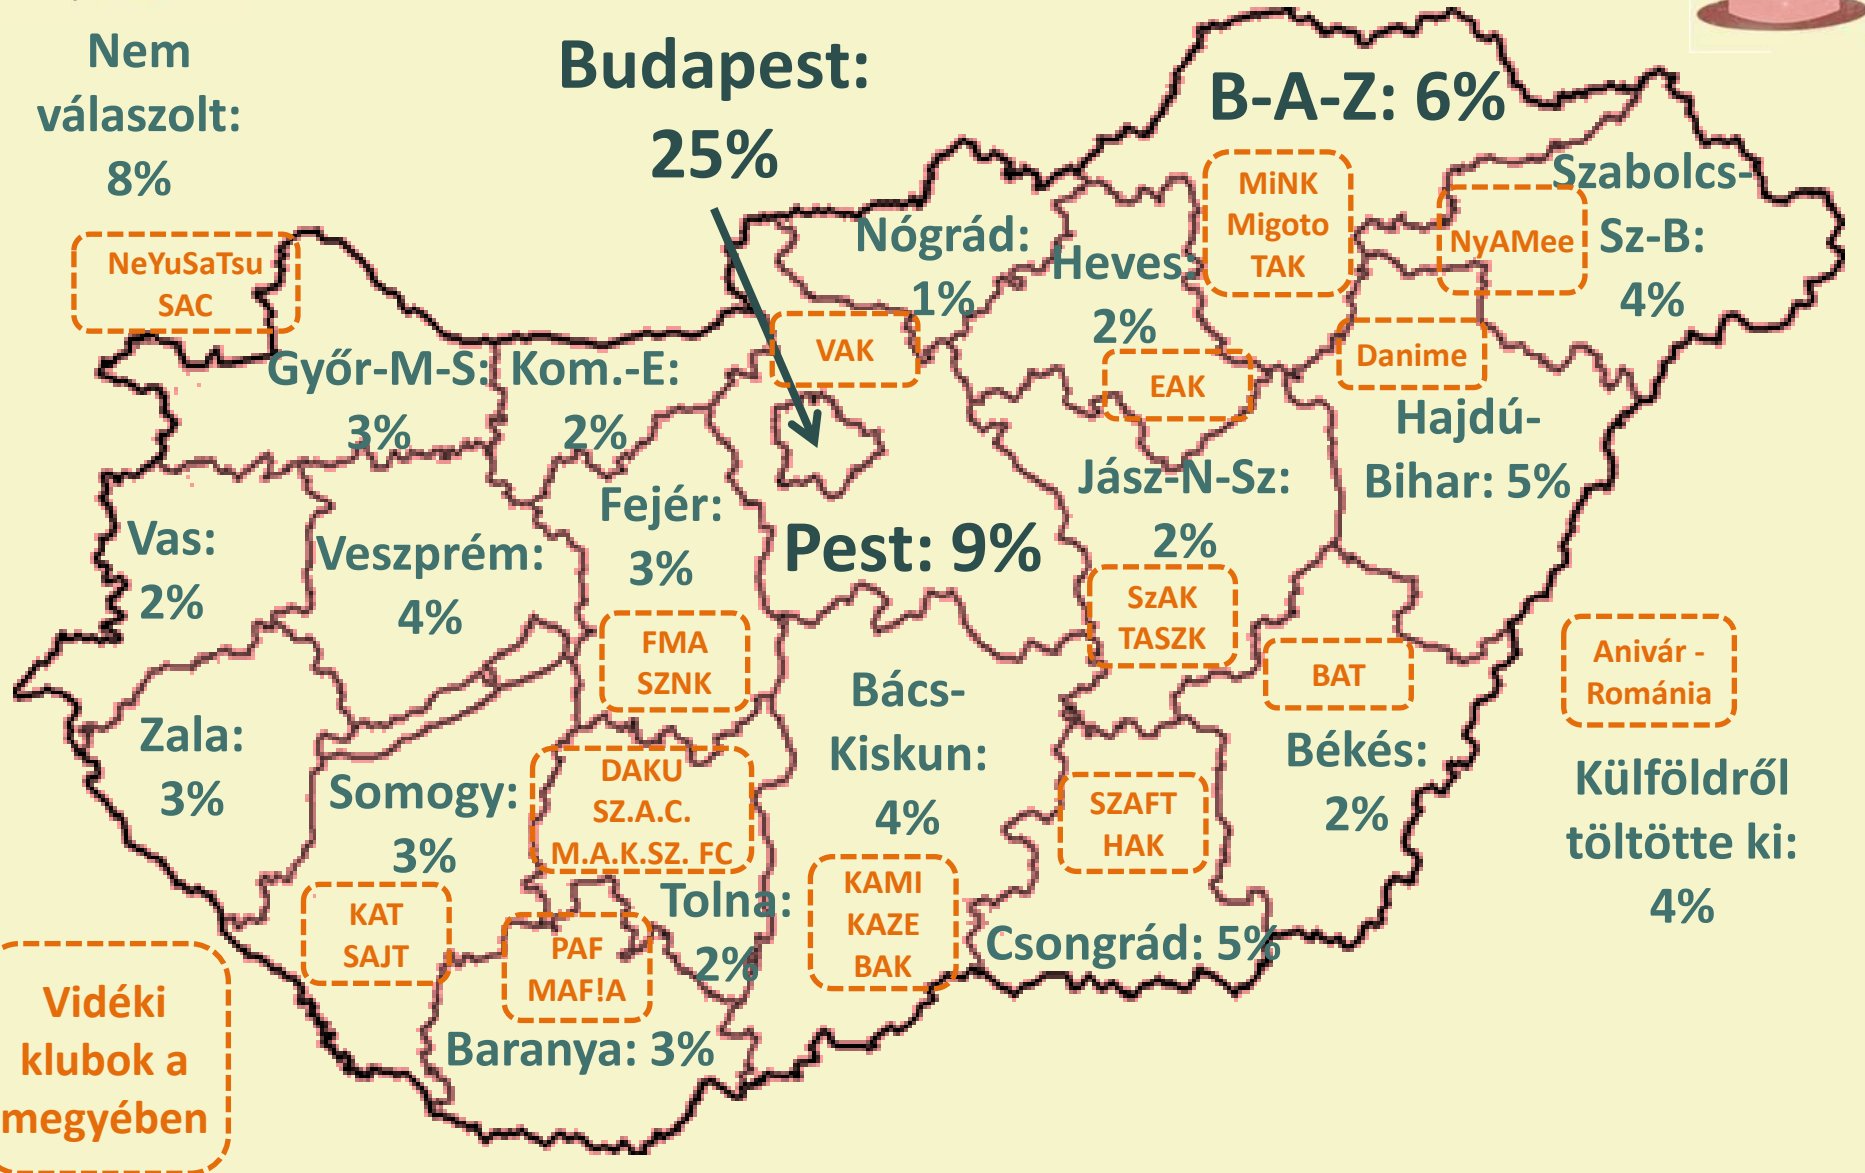

Nem
válaszolt:
8%

Magyarország anime-térképe

Nem választott: 8%

Vidéki klubok a megyében

Kedvenc és legfontosabb animéink, mangáink – 50-41. helyezettek

Életed meghatározó animéje/mangája

Air – 2%

Ouran High School Host Club – 2%