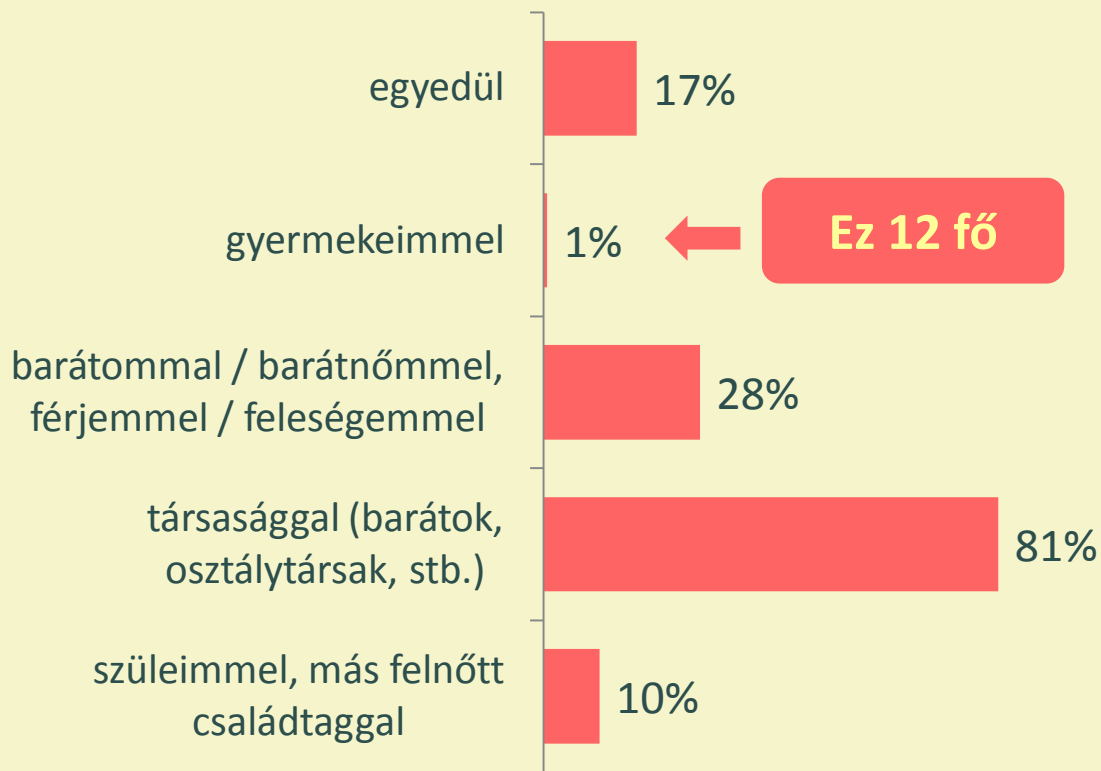

Milyen műfajú, stílusú animéket és mangákat kedvelsz leginkább?

Ahonnán mindez ered...

Japán nyelvtanulás

Voltál-e már Japánban

- nem, és nem is tervezek kiutazni
- nem, de szeretnék kijutni
- igen, egyszer
- igen, többször is
- igen, jelenleg ott élek

Jelenleg is ott él: 3 fő

Japánhoz kötődő kulturális tevékenységek

■ Ismeri és gyakorolja ■ Ismeri, próbálta

Egyéb kulturális területek

■ érdekel és nagy rajongója vagyok ■ érdekel és hobbiszinten foglalkozom vele

Con, con, con

Voltál-e már animés tematikájú rendezvényen?

Kivel jártál conon?

Összesen hány olyan ember van az ismeretségi körödben, aki szereti az animét és/vagy mangát?

Átlagosan 18,8 ismerős

Magyarország anime-térképe

Nem
válaszolt:
8%

Magyarország anime-térképe

Nem választott: 8%

Vidéki klubok a megyében

Kedvenc és legfontosabb animéink, mangáink – 50-41. helyezettek

Életed meghatározó animéje/mangája

Air – 2%

Ouran High School Host Club – 2%