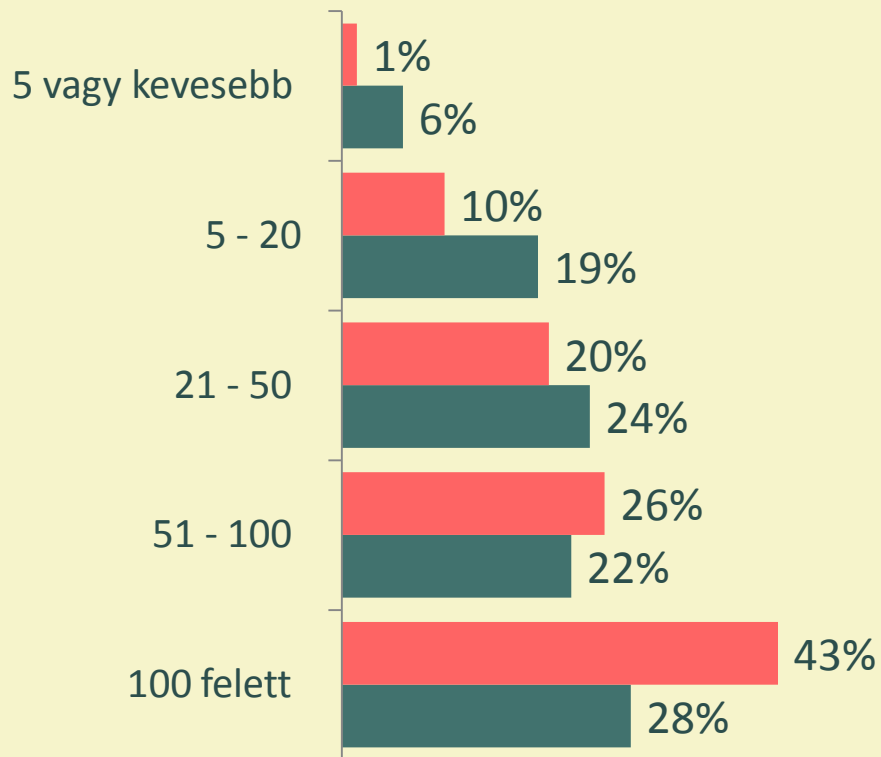

**Átlagos életkor:
20,3 év**

Legidősebb: 63 éves

Legfiatalabb 9 éves

Nemek aránya

Megnézett animék, elolvasott mangák

Körülbelül hány animét néztél...

Körülbelül hány mangát olvastál...

■ legalább 1 részig ■ végig

■ legalább 1 fejezetig ■ végig

Az első anime

Első anime, amit láttál valaha

Inuyasha – 17%

Dragon Ball – 14%

Naruto – 14%

Sailor Moon – 9%

Pokemon – 6%