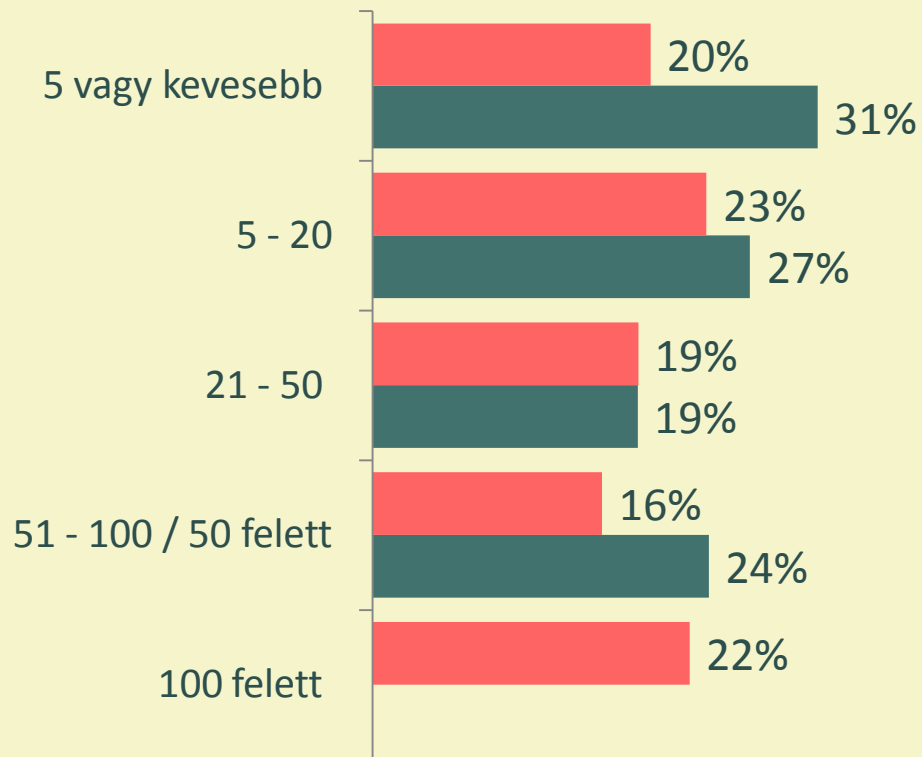

Nagy Anime és Manga Kutatás 2013 Eredmények

A kérdőívet készítette:

Pravda Szilvia

Dobay Ádám

Az adatokat feldolgozta:

Láda Viktória

Általában a kérdőívet kitöltőkről

**Összesen 3168-an
válaszoltak**

**Átlagos életkor:
20,3 év**

Legidősebb: 63 éves

Legfiatalabb 9 éves

Nemek aránya

Megnézett animék, elolvasott mangák

Körülbelül hány animét néztél...

Körülbelül hány mangát olvastál...

■ legalább 1 részig ■ végig

■ legalább 1 fejezetig ■ végig

Az első anime

Első anime, amit láttál valaha

Inuyasha – 17%

Dragon Ball – 14%

Naruto – 14%

Sailor Moon – 9%

Pokemon – 6%