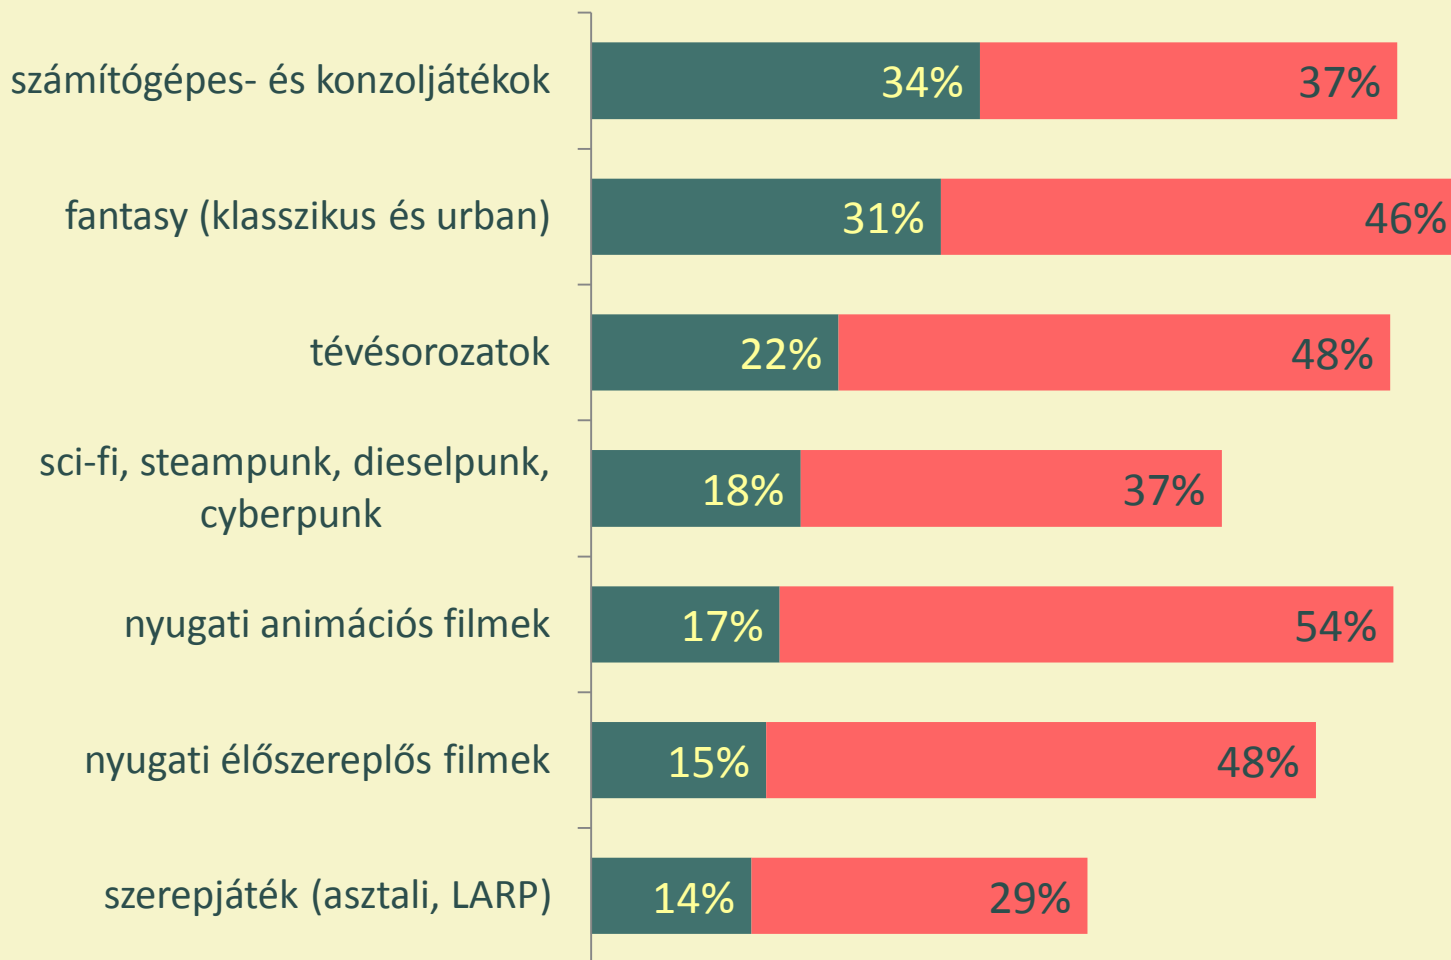

Jelenleg is ott él: 3 fő

Japánhoz kötődő kulturális tevékenységek

■ Ismeri és gyakorolja ■ Ismeri, próbálta

Egyéb kulturális területek

■ érdekel és nagy rajongója vagyok ■ érdekel és hobbiszinten foglalkozom vele

Con, con, con

Voltál-e már animés tematikájú rendezvényen?

Kivel jártál conon?

Összesen hány olyan ember van az ismeretségi körödben, aki szereti az animét és/vagy mangát?

Átlagosan 18,8 ismerős

Magyarország anime-térképe

Nem
válaszolt:
8%

Magyarország anime-térképe

Nem választott: 8%

Vidéki klubok a megyében

Kedvenc és legfontosabb animéink, mangáink – 50-41. helyezettek

Életed meghatározó animéje/mangája

Air – 2%

Ouran High School Host Club – 2%