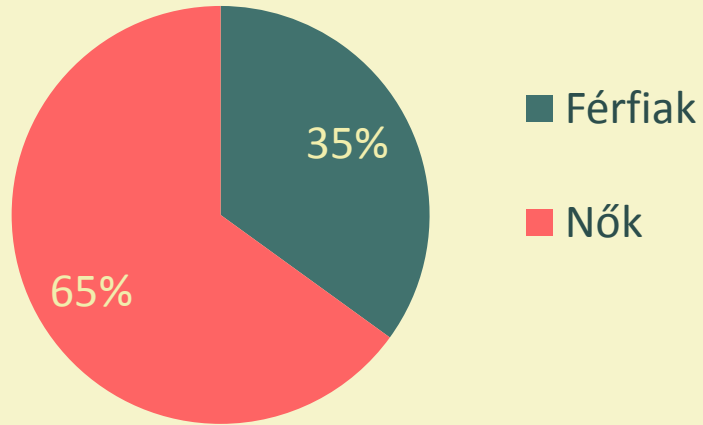

**Átlagos életkor:
20,3 év**

Legidősebb: 63 éves

Legfiatalabb 9 éves

Nemek aránya

Megnézett animék, elolvasott mangák

Körülbelül hány animét néztél...

Körülbelül hány mangát olvastál...

■ legalább 1 részig ■ végig

■ legalább 1 fejezetig ■ végig

Az első anime

Első anime, amit láttál valaha

Inuyasha – 17%

Dragon Ball – 14%

Naruto – 14%

Sailor Moon – 9%

Pokemon – 6%