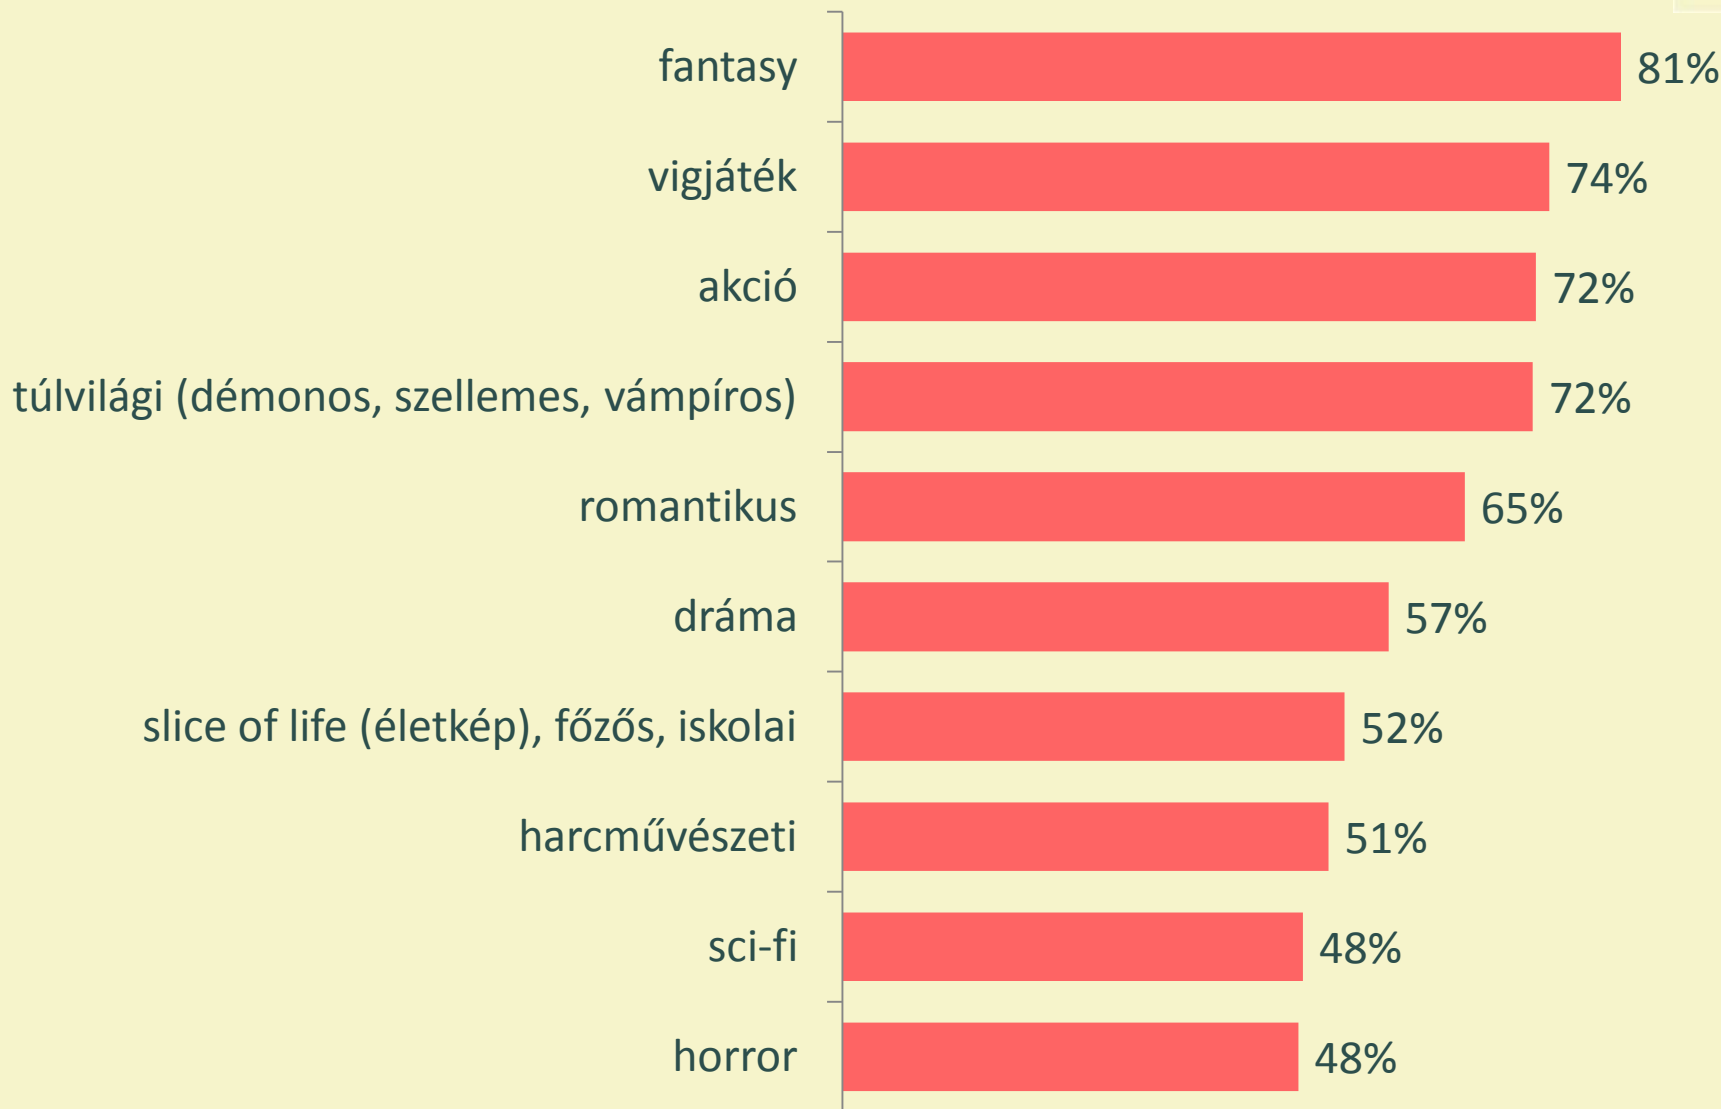

Dragon Ball – 15%

Sailor Moon – 11%

Maja, a méhecske – 7%

Inuyasha – 6%

Kalán néni – 3%

Múmin – 3%

Ezüst nyíl – 1%

Kaleido Star – 1%

Milyen műfajú, stílusú animéket és mangákat kedvelsz leginkább?

Ahonnán mindez ered...

Japán nyelvtanulás

Voltál-e már Japánban

- nem, és nem is tervezek kiutazni
- nem, de szeretnék kijutni
- igen, egyszer
- igen, többször is
- igen, jelenleg ott élek